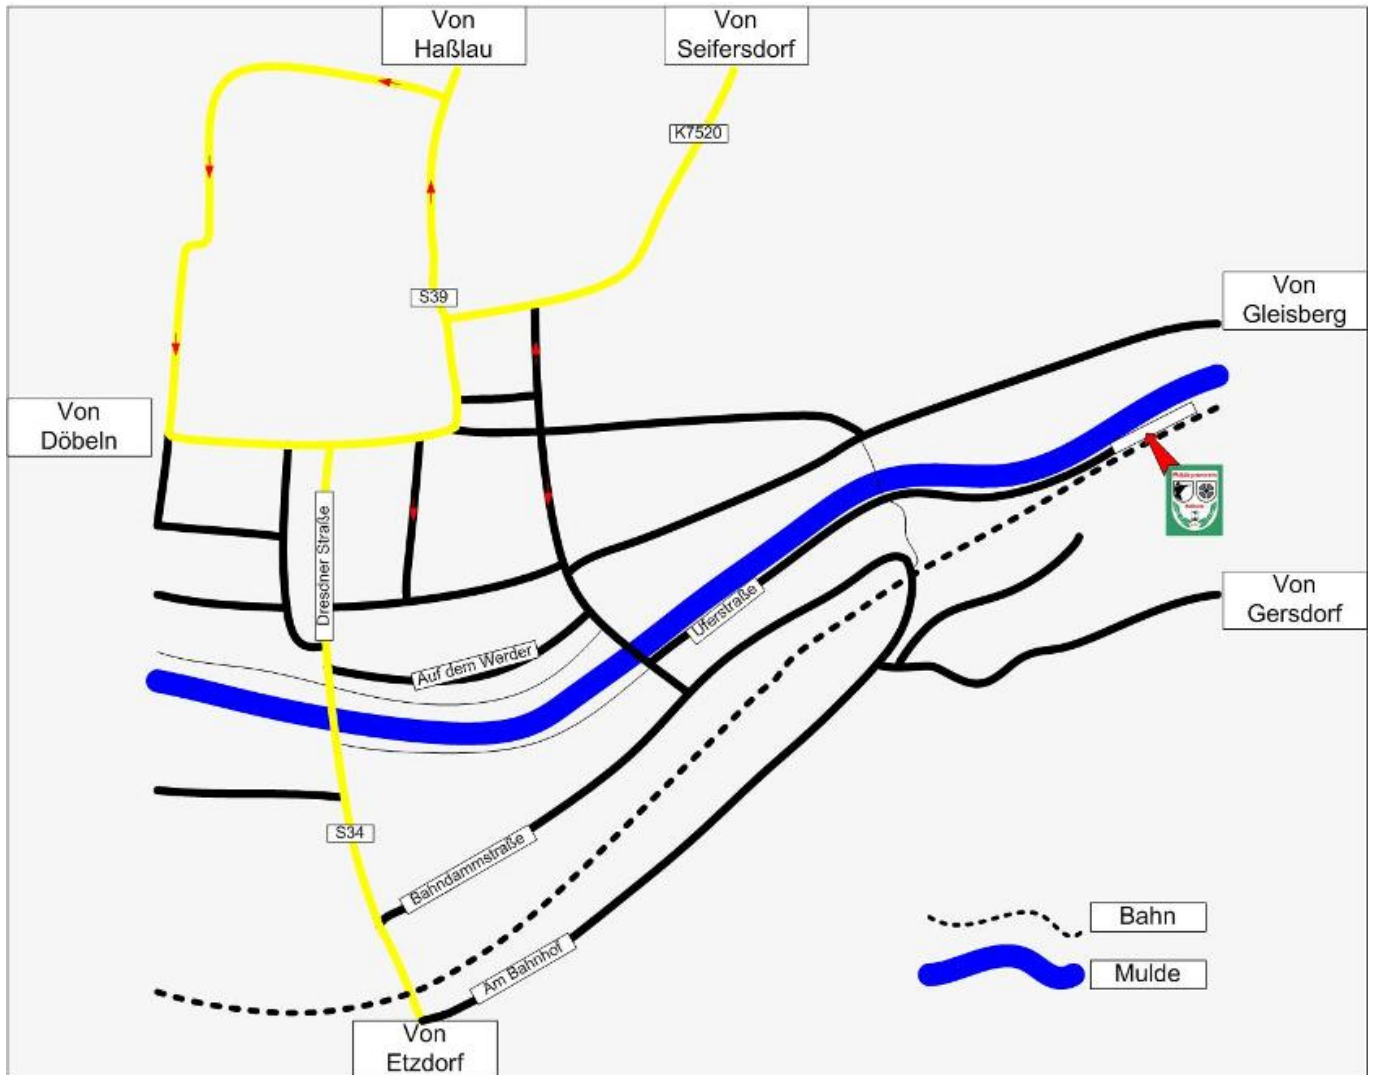

## Geografische Koordinaten

Breitengrad (Latitude)	Längengrad (Longitude)
51.065030	13.194146

[Ansicht des Schützenheim in Google Maps](#)

## Lageübersicht

Übersicht zur Lage des Schützenheims