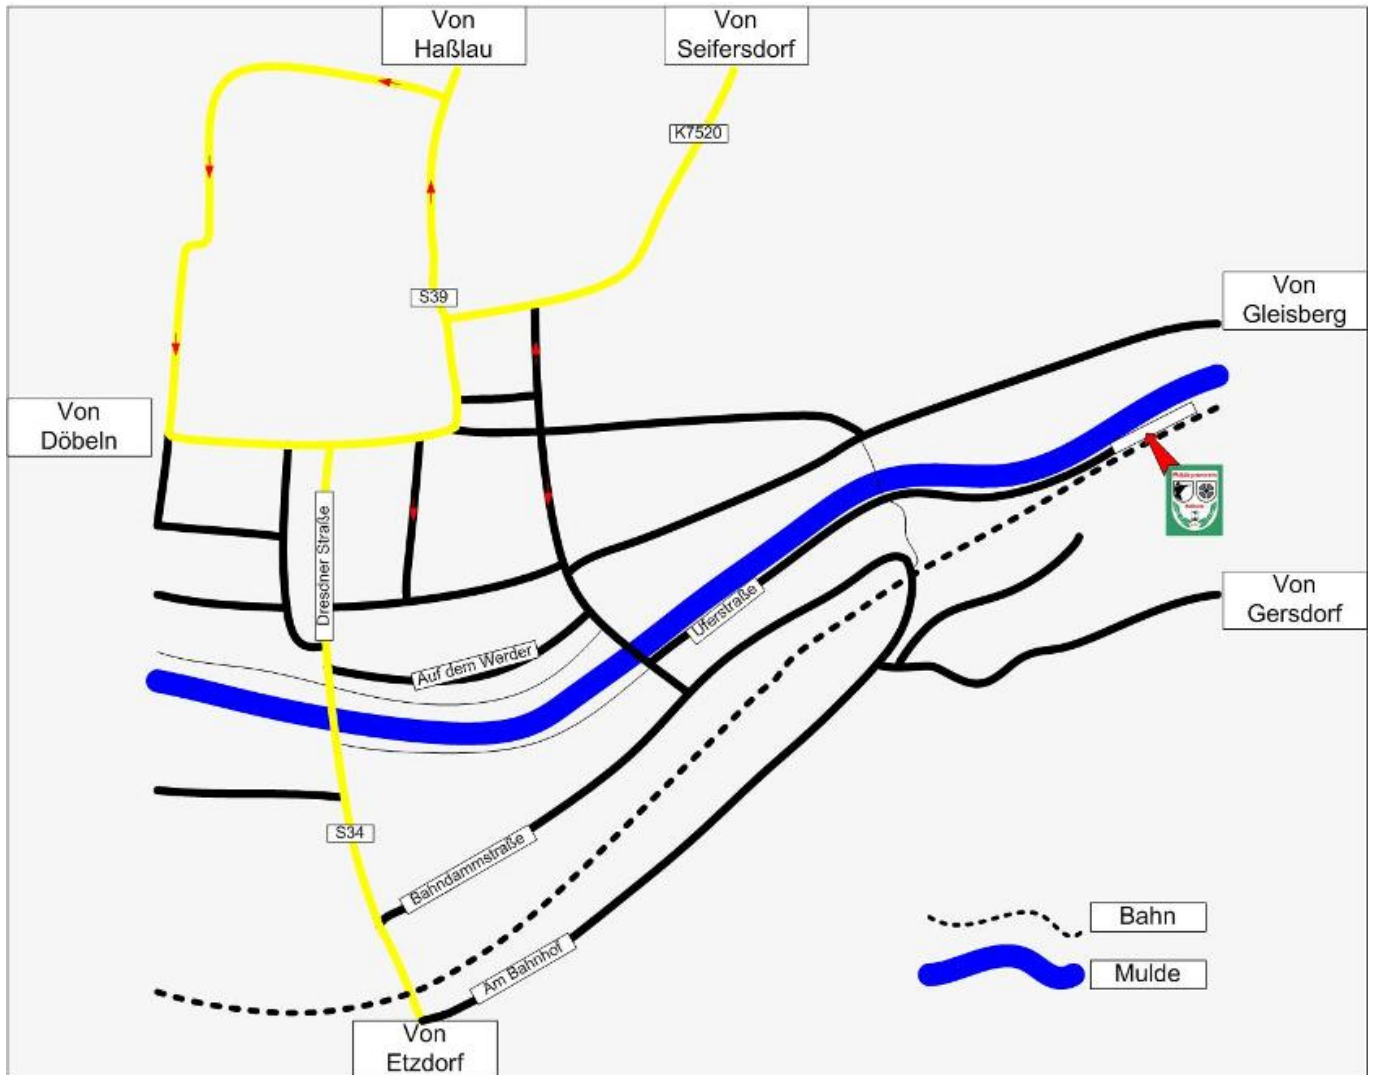

Geografische Koordinaten

| Breitengrad (Latitude) | Längengrad (Longitude) |
|------------------------|------------------------|
| 51.065030 | 13.194146 |

[Ansicht des Schützenheim in Google Maps](#)

Lageübersicht

Übersicht zur Lage des Schützenheims

Stadtplan

Stadtplanausschnitt von Rosßwein

From: <https://schuetzenverein-rosswein.de/> - Schützenverein Roßwein e.V.

Permanent link: <https://schuetzenverein-rosswein.de/doku.php?id=lage:start>