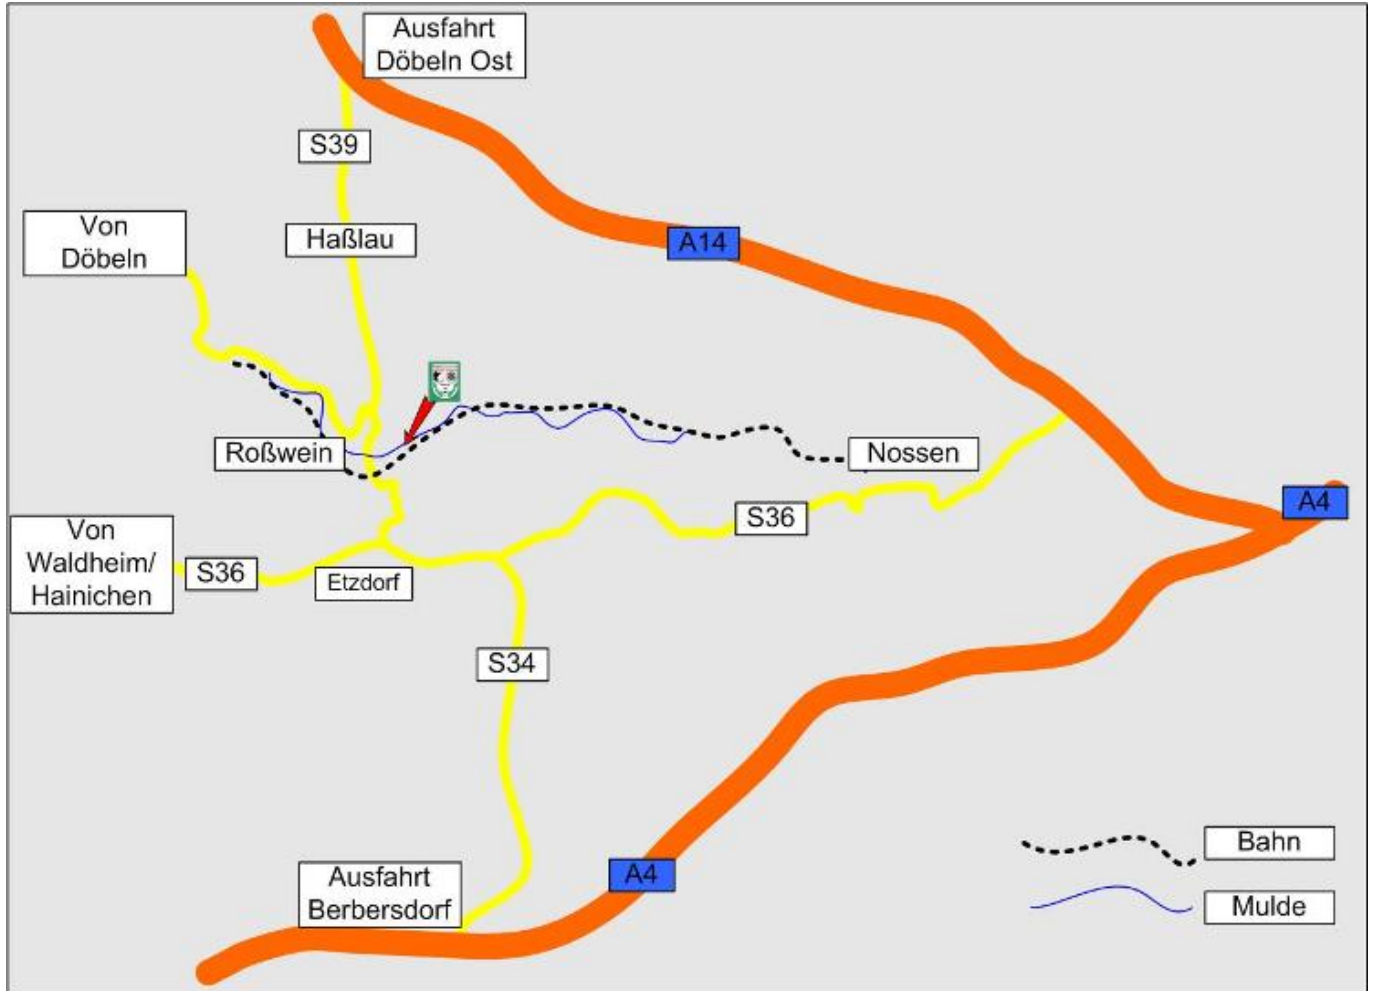

# Lage/Anreise

Informationen zum Aufsuchen unseres Schützenheims

## Unser Schützenheim

Unser **Schützenheim** befindet sich **nicht** an unserer **Geschäftsadresse!**

Eine kurze Beschreibung zum Standort unseres Schützenheimes ist auf der Seite mit Informationen über [unseren Verein](#) zu finden. Für die Orientierung sind hier zuerst noch weitere Eindrücke unseres Schützenheimes. Weiter unten auf dieser Seite sind dann neben den Geokoordinaten zu unserem Standort auch 2 Karten, die Ihnen eine mögliche Anreise erleichtern werden, zu finden.

## Geografische Koordinaten

Breitengrad (Latitude)	Längengrad (Longitude)
51.065030	13.194146

[Ansicht des Schützenheim in Google Maps](#)

## Lageübersicht

Übersicht zur Lage des Schützenheims