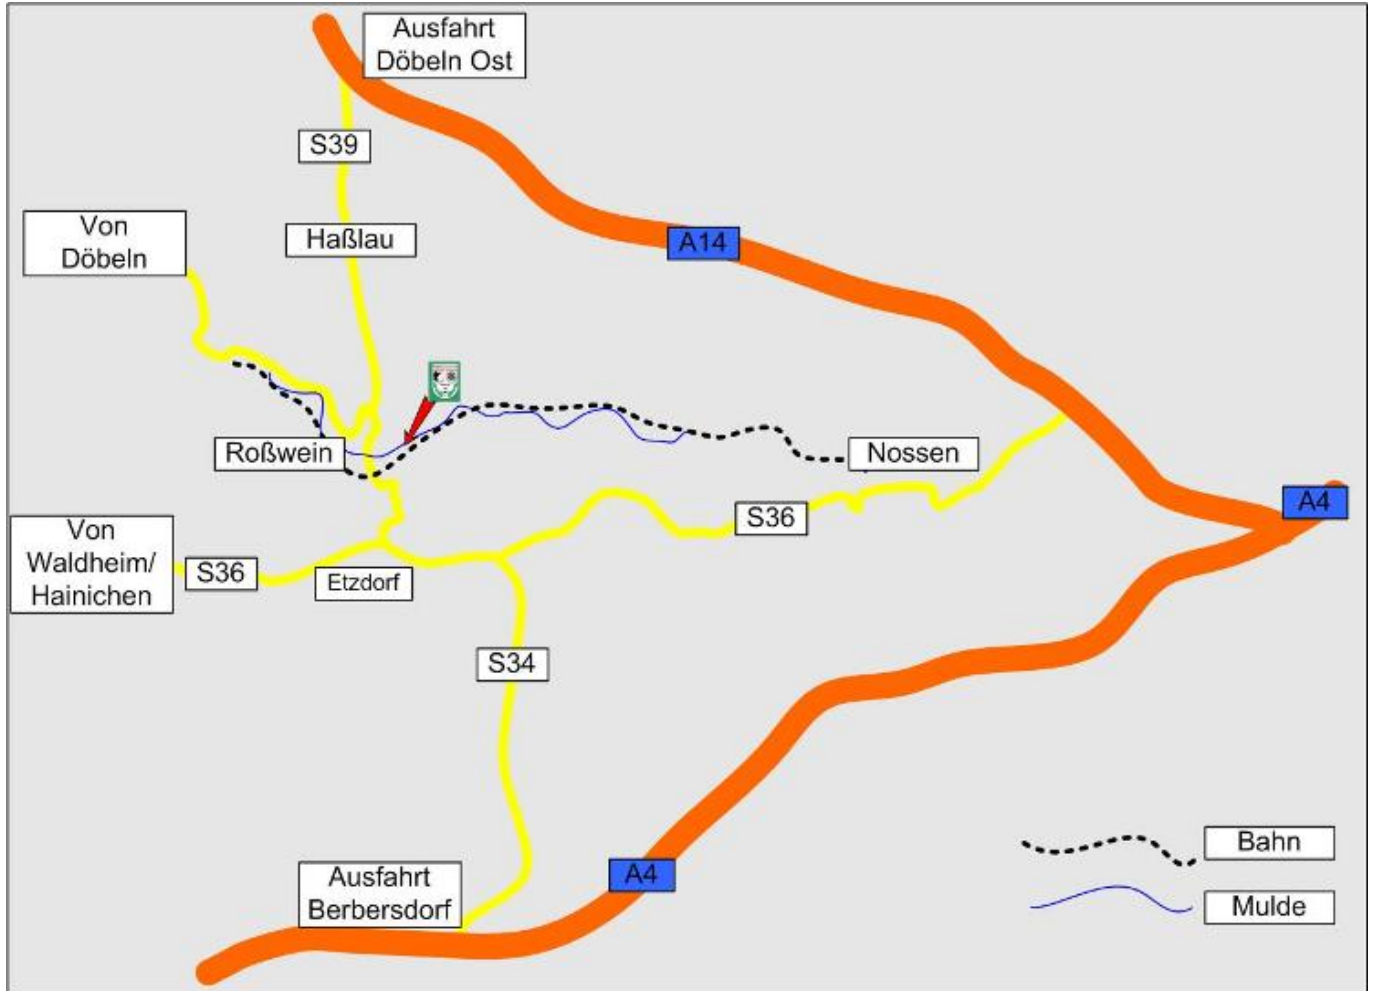

Lage/Anreise

Informationen zum Aufsuchen unseres Schützenheims

Unser Schützenheim

Unser **Schützenheim** befindet sich **nicht** an unserer **Geschäftsadresse!**

Eine kurze Beschreibung zum Standort unseres Schützenheimes ist auf der Seite mit Informationen über [unseren Verein](#) zu finden. Für die Orientierung sind hier zuerst noch weitere Eindrücke unseres Schützenheimes. Weiter unten auf dieser Seite sind dann neben den Geokoordinaten zu unserem Standort auch 2 Karten, die Ihnen eine mögliche Anreise erleichtern werden, zu finden.

Geografische Koordinaten

| Breitengrad (Latitude) | Längengrad (Longitude) |
|------------------------|------------------------|
| 51.065030 | 13.194146 |

[Ansicht des Schützenheim in Google Maps](#)

Lageübersicht

Übersicht zur Lage des Schützenheims

Stadtplan

Stadtplanausschnitt von Rosßwein

From: <https://schuetzenverein-rosswein.de/> - Schützenverein Roßwein e.V.

Permanent link: <https://schuetzenverein-rosswein.de/doku.php?id=lage:start>