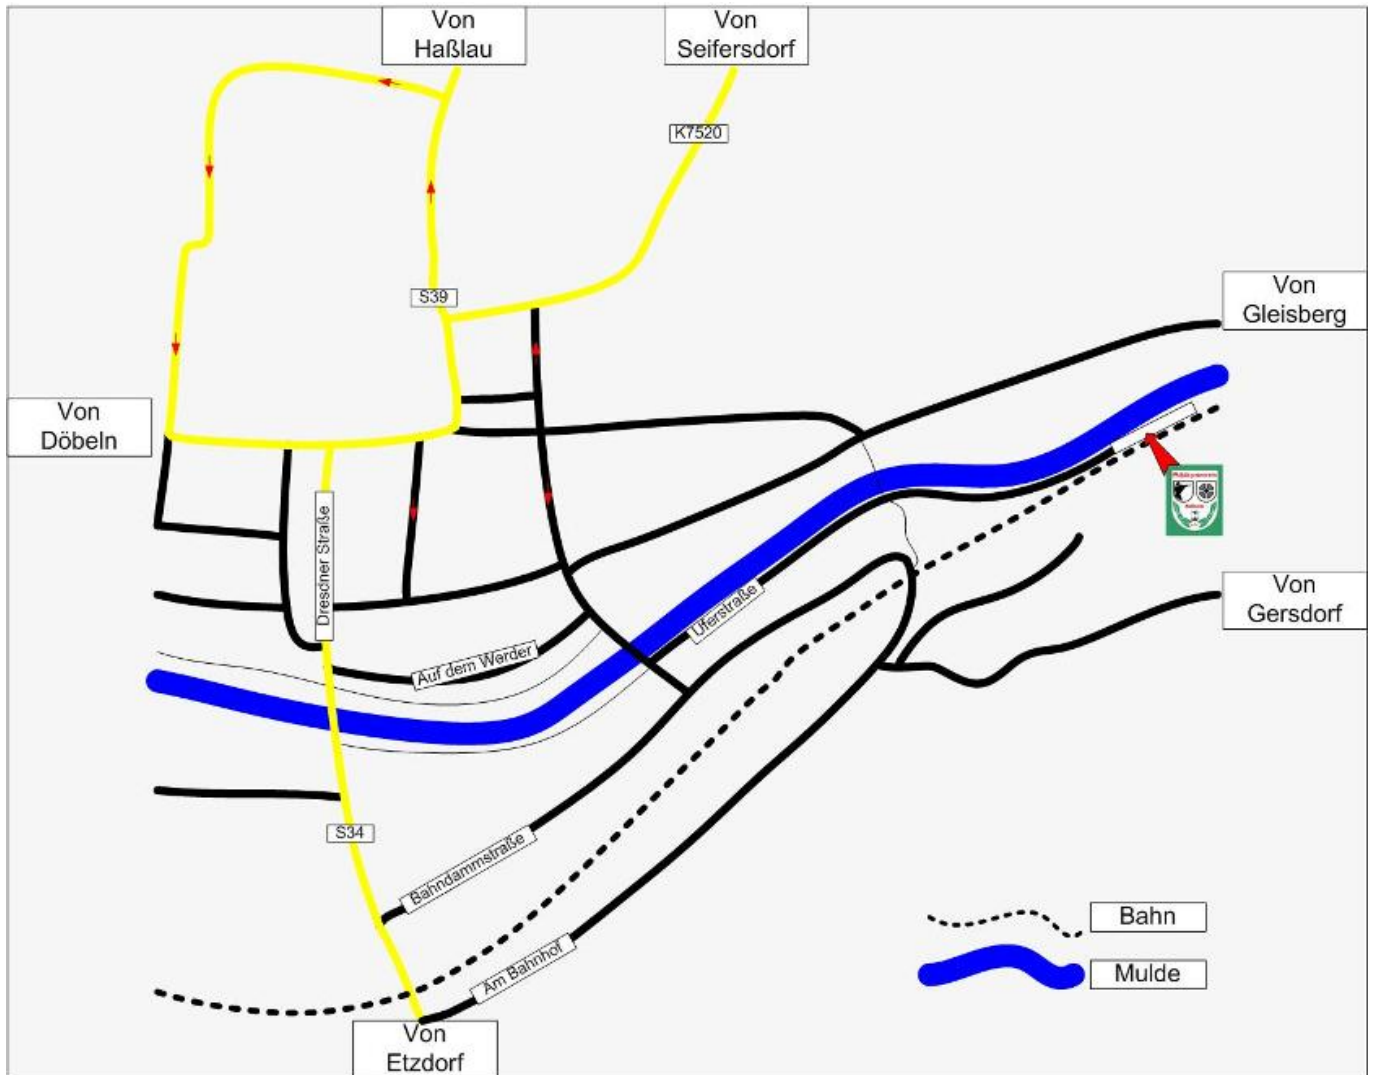

Lage/Anreise

Informationen zum Aufsuchen unseres Schützenheims

Unser Schützenheim

Eine kurze Beschreibung zum Standort unseres Schützenheimes finden Sie auf der Seite mit Informationen über [unseren Verein](#). Hier sehen Sie zuerst noch weitere Eindrücke unseres Schützenheimes. Weiter unten auf dieser Seite finden Sie dann neben den Geokoordinaten zu unserem Standort auch 2 Karten, die Ihnen eine mögliche Anreise erleichtern werden.

Geografische Koordinaten

Breitengrad (Latitude)	Längengrad (Longitude)
51.065030	13.194146

[Ansicht des Schützenheim in Google Maps](#)

Lageübersicht

Übersicht zur Lage des Schützenheims

Stadtplan

Stadtplanausschnitt von Rosßwein

From: <https://schuetzenverein-rosswein.de/> - Schützenverein Roßwein e.V.

Permanent link: <https://schuetzenverein-rosswein.de/doku.php?id=lage:start>

Last update: 2018/09/08 07:45