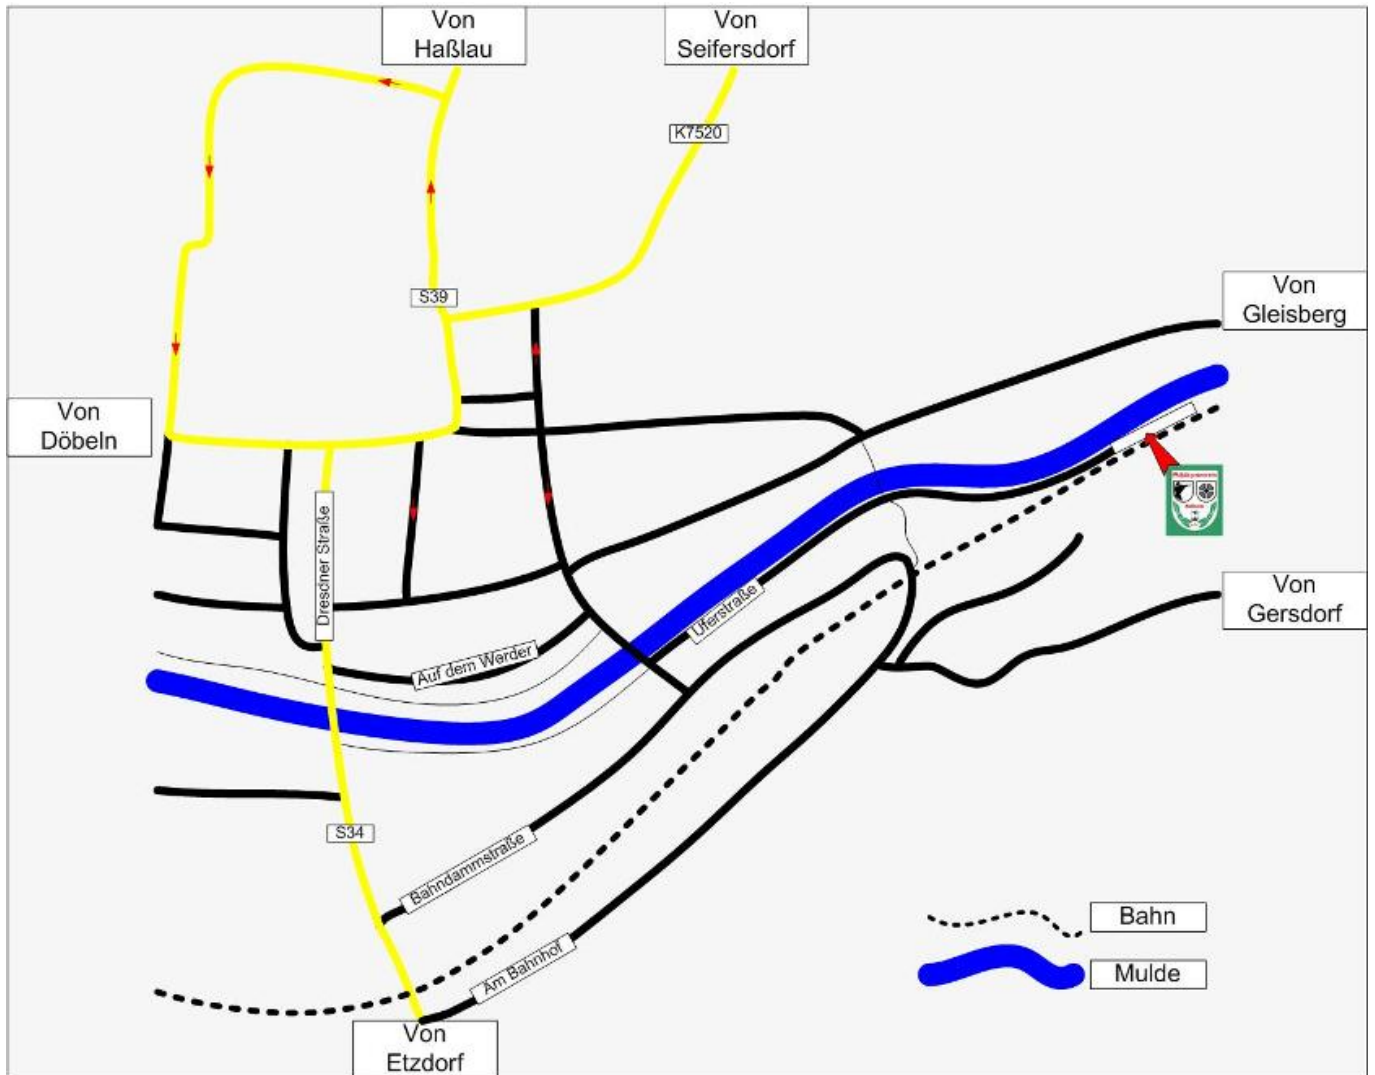

Lage/Anreise

Informationen zum Aufsuchen unseres Schützenheims

Unser Schützenheim

Eine kurze Beschreibung zum Standort unseres Schützenheimes finden Sie auf der Seite mit Informationen über [unseren Verein](#). Hier sehen Sie zuerst noch weitere Eindrücke unseres Schützenheimes. Weiter unten auf dieser Seite finden Sie dann neben den Geokoordinaten zu unserem Standort auch 2 Karten, die Ihnen eine mögliche Anreise erleichtern werden.

Geografische Koordinaten

Breitengrad (Latitude)	Längengrad (Longitude)
51.065030	13.194146

[Ansicht des Schützenheim in Google Maps](#)

Lageübersicht

Übersicht zur Lage des Schützenheims

Stadplan

Stadtplanausschnitt von Roßwein